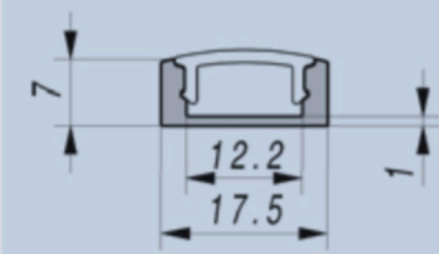

ABDECKUNGEN: LP.ABSL

viele Ausführungen und Kombinationen möglich (siehe Preisliste)

ABDECKUNGEN

- Viele Varianten: leicht gewölbt in klar, semi-matt und matt
- Hervorragende Lichtverteilung durch 14 mm Breite
- Material Polycarbonat: UV-beständig und bruchfest
- Leichte Montage und Demontage durch Einklicken von vorn
- Auf Anfrage jetzt auch wasserdicht IP67 vergossen für Außen- und Nassbereiche

ALUMINIUM PROFIL

- Eloxiertes Aluminium oder in Weiß (RAL 9003) pulverbeschichtet
- Lieferbare Längen: 1 m, 2 m, 3 m sowie auf Anfrage Zuschnitte bis 6 m
- Innenmaß: 12,2 mm - passend für die meisten LEDBänder